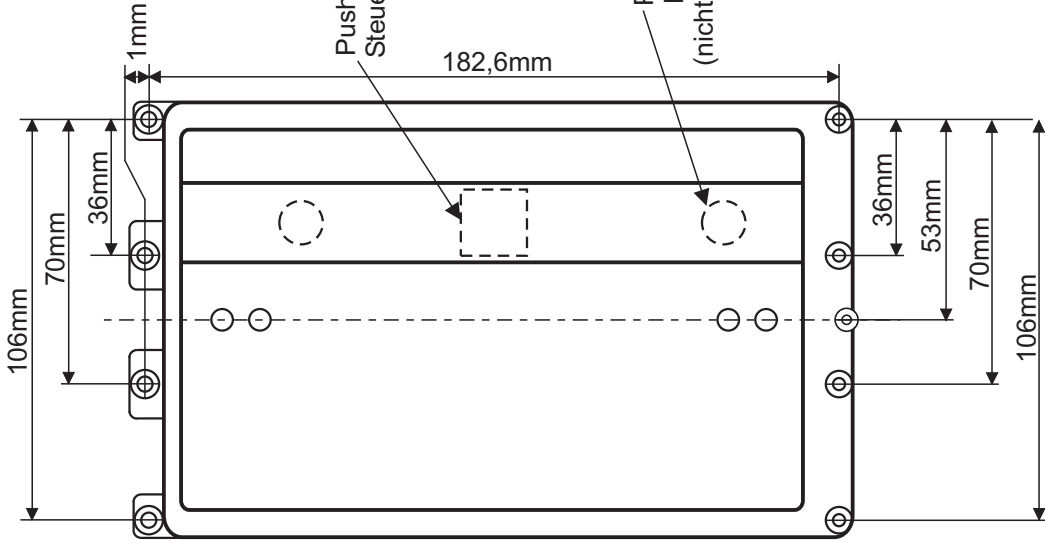

Gesamtbreite: 124mm

Sauna-
Aussenwand
/min. 12mm

Gehäusewanne

Einbauöffnung für
die Gehäusewanne

Unterputzmontage Tastatur FCUxxxx-...

erstellt:
Schmalz
05.11.2009

geprüft:

geändert:
Kanzlinger
24.01.2011