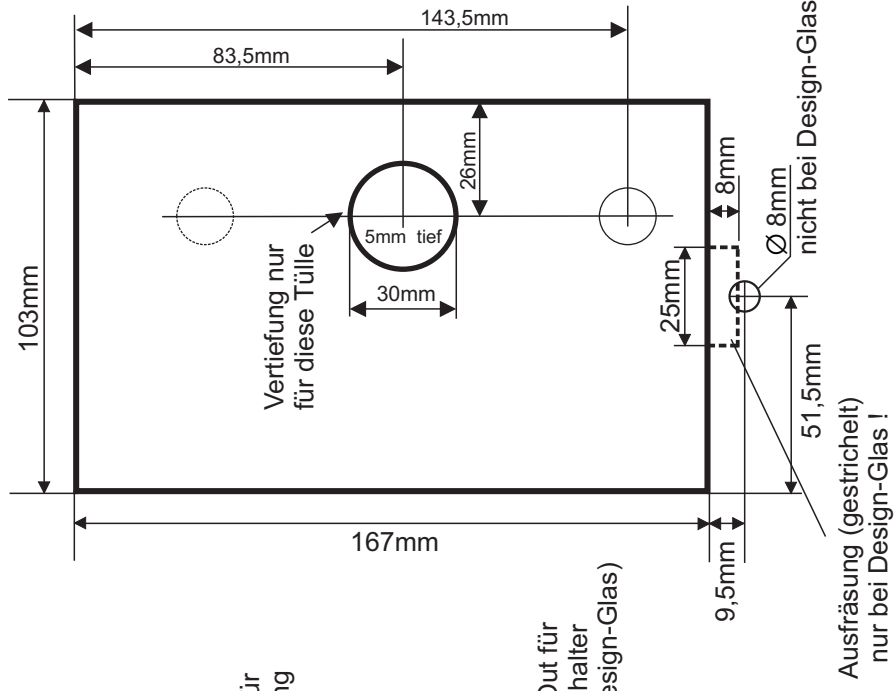

Gesamtbreite: 124mm

Sauna-
Aussenwand
/min. 12mm

Gehäusewanne

Einbauöffnung für
die Gehäusewanne

Unterputzmontage Tastatur FCUxxxx-...

erstellt:
Schmalz
05.11.2009

geprüft:

geändert:
Kanzlinger
24.01.2011