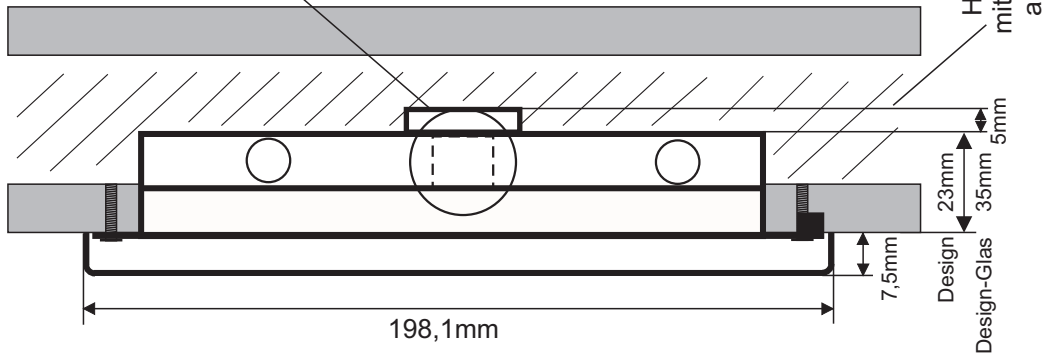

Gesamtbreite: 124mm

Sauna-
Aussenwand
/min. 12mm

Gehäusewanne

Einbauöffnung für
die Gehäusewanne

Unterputzmontage Tastatur FCUxxxx-...

erstellt:
Schmalz
05.11.2009

geprüft:

geändert:
Kanzlinger
24.01.2011